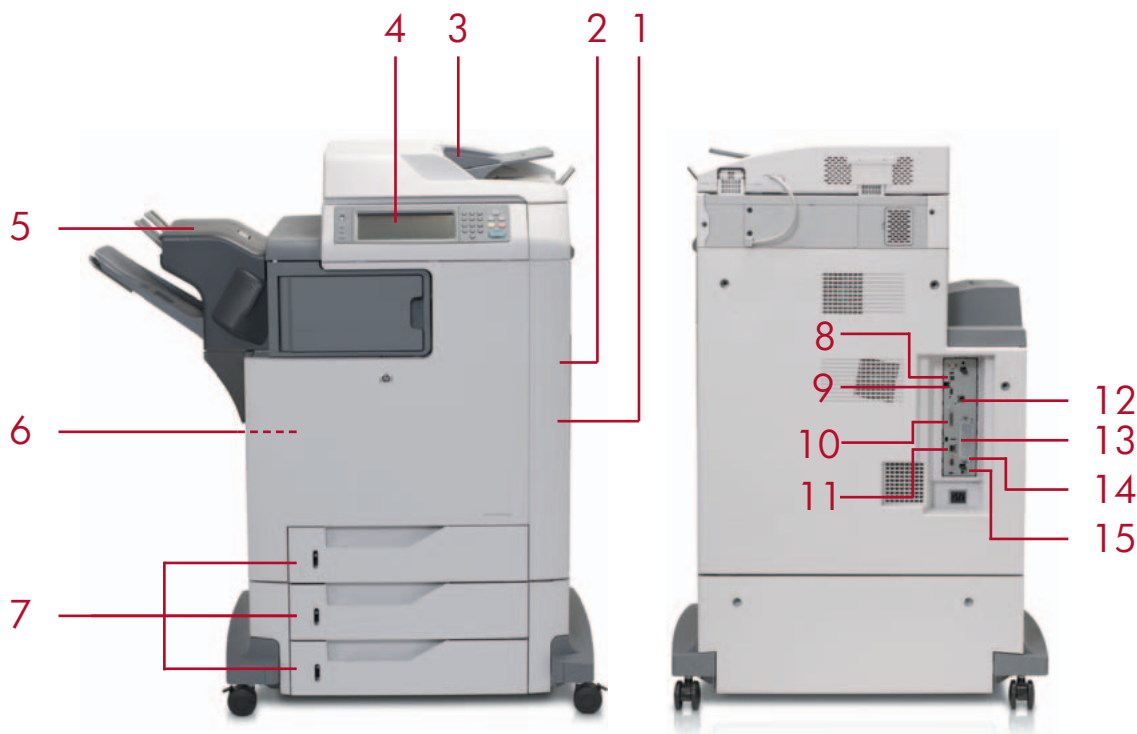

Zvyšte produktivitu pracovní skupiny s vysoce výkonným zařízením HP Color LaserJet 4730mfp.

- Udělejte mnohem více za méně tím, že spojíte funkce tisku, kopírování, skenování¹ a analogového faxování² do jediného pohodlného integrovaného zařízení.
- Zvyšte efektivitu monochromatického a barevného tisku a kopírování s rychlostí až 30 str./min, plus přidejte barevné skenování, standardní oboustranný tisk při plné rychlosti tiskového stroje a digitální odesílání (digital sending)³.
- Zvyšte produktivitu se vstupní kapacitou až 1 600 listů z multifunkčního zásobníku na 100 listů a tři zásobníky na 500 listů, podavač ADF pojme 50 listů a třídíčka se třemi zásobníky až 700 listů na výstup⁴.

⁶ Sešivačka/odkládací zásobník je k dispozici pouze u modelu HP Color LaserJet 4730xs mfp.

Řada HP Color LaserJet 4730mfp

1. Víceúčelový zásobník na 100 listů podává silná média vlastních rozměrů až do hmotnosti 220 g/m²
2. Boční dvířka umožňují pohodlný přístup ke čtyřem tiskovým kazetám HP typu vše-v-jednom
3. Skener s podavačem ADF na 50 listů zpracovává oboustranné dokumenty plnou rychlostí
4. Snadno ovladatelný ovládací panel s dotykovou obrazovkou s číselnou klávesnicí s 10 tlačítky zajišťuje interakci se zařízením MFP
5. Sešivačka/odkládací zásobník na 500 listů sešije až 30 listů a umožňuje tak okamžitou tvorbu zpráv a prezentací
6. Automatický oboustranný tisk plnou rychlostí
7. Tři nastavitelné vstupní zásobníky na 500 listů podporují papír až do hmotnosti 120 g/m²
8. Rozhraní k připojení řešení podávání papíru třetích stran
9. Hostitelský a Hi-Speed USB 2.0 port pro zařízení
10. Paralelní port IEEE-1284 C
11. Vestavěný tiskový server HP Jetdirect Fast Ethernet
12. Faxový port RJ-11
13. Jeden volný EIO slot k dalšímu rozšíření funkčnosti včetně síťového připojení Apple
14. Vestavěný vysoce výkonný disk HP 40 GB
15. Celková paměť 320 MB rychle a snadno zvládá složité tiskové úlohy